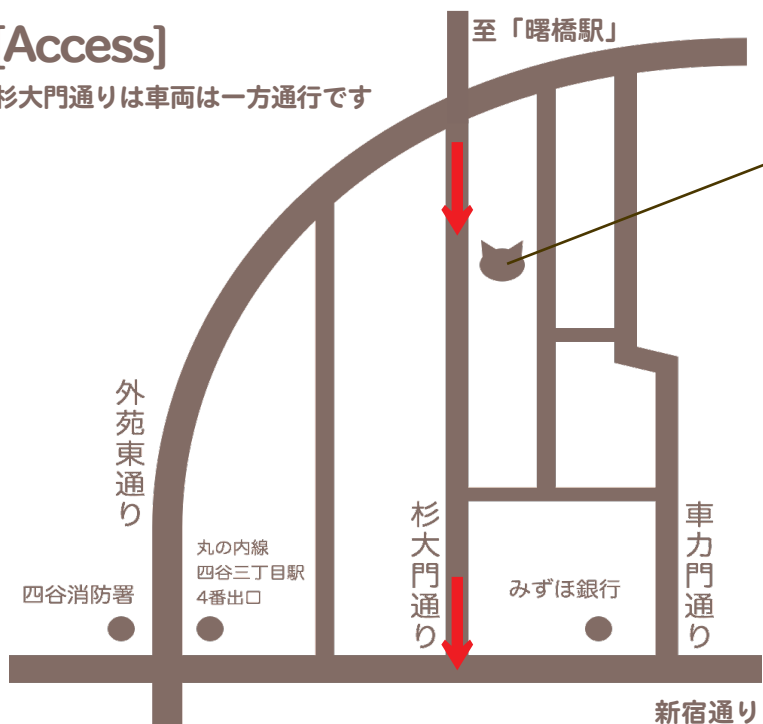

よつや

[会場]
珈琲
専門

猫廻舎

ねこの
や

[住所]

新宿区
荒木町8 根本ビル1F

ねこ里親会

12月9日(土)
13時~16時

12月15日(金)
18時~20時

12月24日(日)
13時~16時

[Access]

杉大門通りは車両は一方通行です

珈琲専門 猫廻舎

【住所】

新宿区荒木町8 根本ビル1F

東京メトロ丸の内線

四谷三丁目駅 4番出口より徒歩3分

4番出口新宿通りを四谷方面へ、「杉大門通り」に入る

都営新宿線

曙橋駅 A4出口より徒歩8分

A4出口より新坂を上がり、外苑東通り渡り「杉大門通り」に入る

一緒にボランティアをやってみませんか？

ボランティア 募集中！

■シエルター作業のお手伝い／猫のお世話、シエルター清掃など
(港区・新宿区内週1回2時間程度 ※学生のみ交通費1,000円支給)